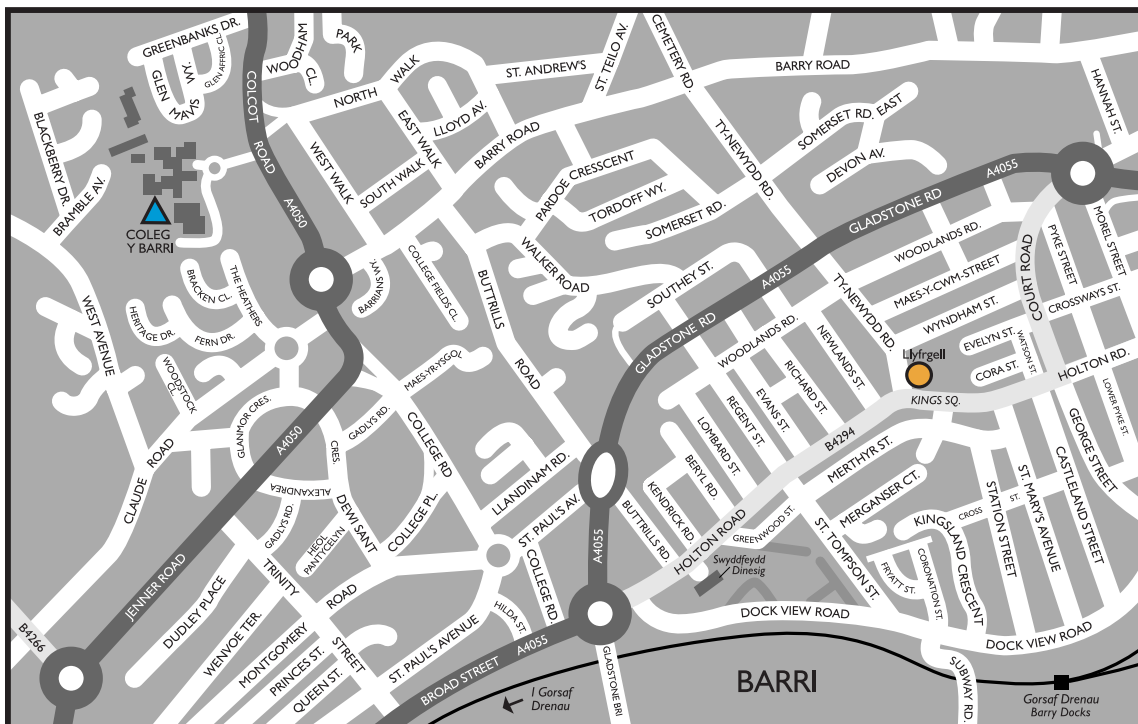

Wrth nesáu at y coleg ar yr M4, gadewch y draffordd ar gyffordd 33 a dilynwch yr A4232 (sydd ag arwyddion i Faes Awyr Caerdydd). Gadewch yr heol wrth y gyffordd gyntaf - sydd â'r Barri a'r A48 (Croes Cwrlwys) ar yr arwydd. Cymerwch yr A4050 ar y drydedd allanfa. Dilynwch arwyddion i Faes Awyr Caerdydd i mewn i'r Barri. Wrth y gylchfan gyntaf ar ôl modurdy Ford, trowch i'r chwith. Dylech fynd heibio i'r Ganolfan Chwaraeon ar y dde. Mae'r coleg tua hanner milltir ymhellach ar y dde.

Mae arosfannau bws yn union y tu allan i Goleg y Barri, dwy funud o daith ar droed i ffwrdd wrth siop Alldays, neu bum munud o daith ar droed wrth Ysbyty'r Barri.

Mae'r gwasanaeth bws yn cynnwys rhifau 96 a X91 sy'n cael eu darparu gan wasanaeth Bws Caerdydd, a rhif 144 sy'n cael ei ddarparu gan Fysiau Shamrock.