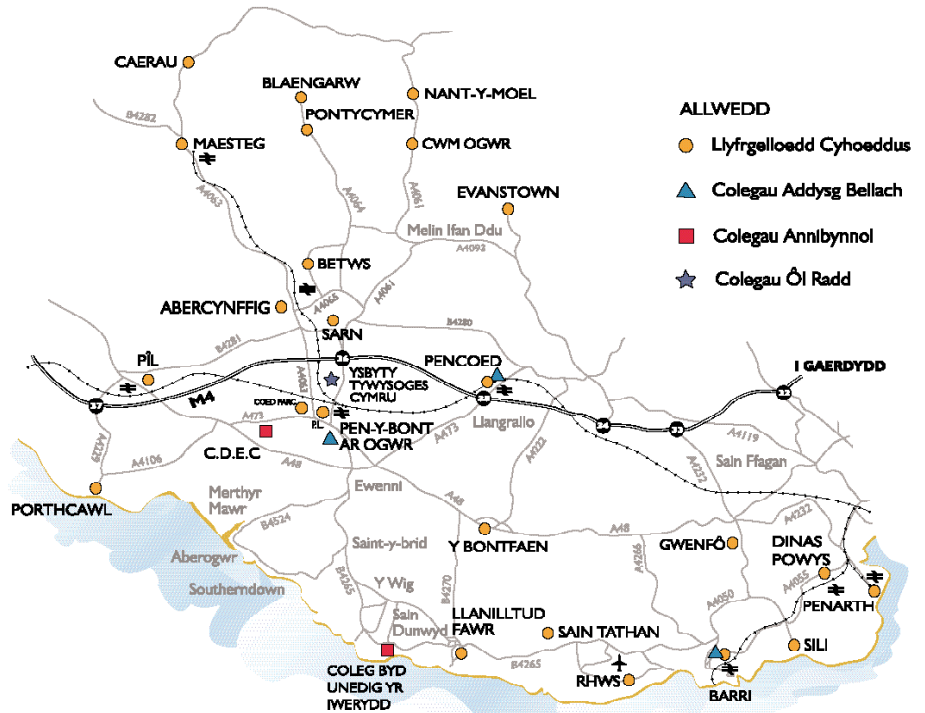

Coleg y Barri

Colcot Road
Y Barri
BRO MORGANNWG
CF62 8YJ

Rhif ffôn 01446 725055
Rhif ffacs 01446 732667
E-bost: rwhite@barry.ac.uk
Gwefan: www.barry.ac.uk
Llyfrgellydd cyswilt: Rachel White