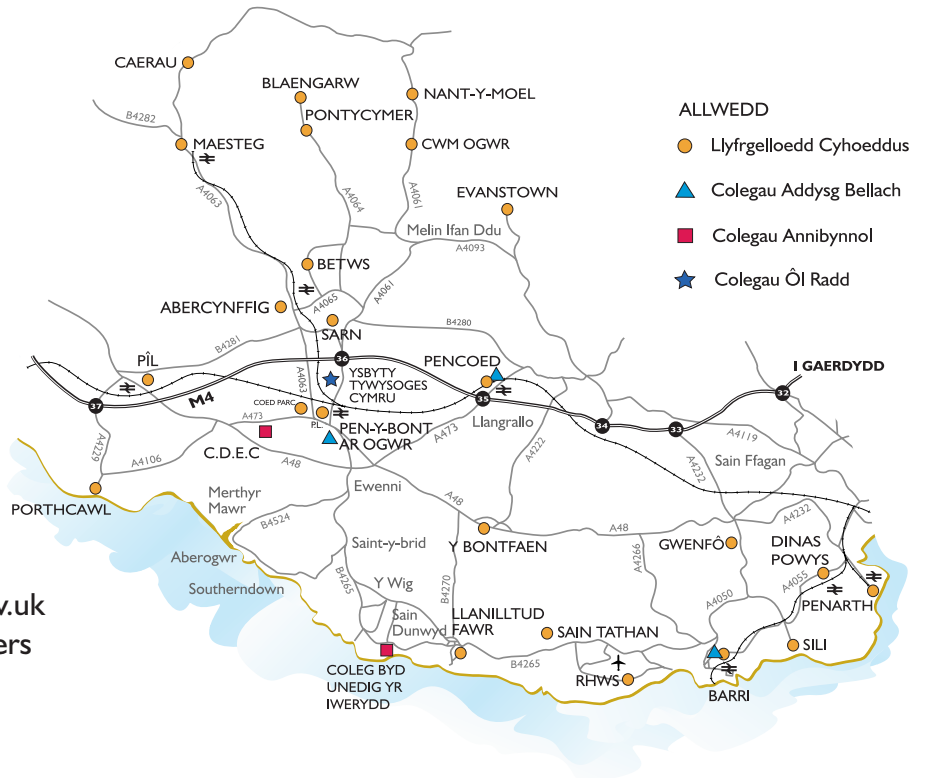

Cyfarwyddiadau

Mae Llyfrgell Sili ar South Road, y B4267, yn cysylltu'r Barri â Phenarth. Mae'r llyfrgell ar ochr chwith yr heol ar ddechrau'r pentref wrth deithio o Benarth. Mae digonedd o le parcio ger y llyfrgell. Mae'r bysiau agosaf i ac o'r Barri'n aros wrth ymyl y Swyddfa Bost ar South Road.