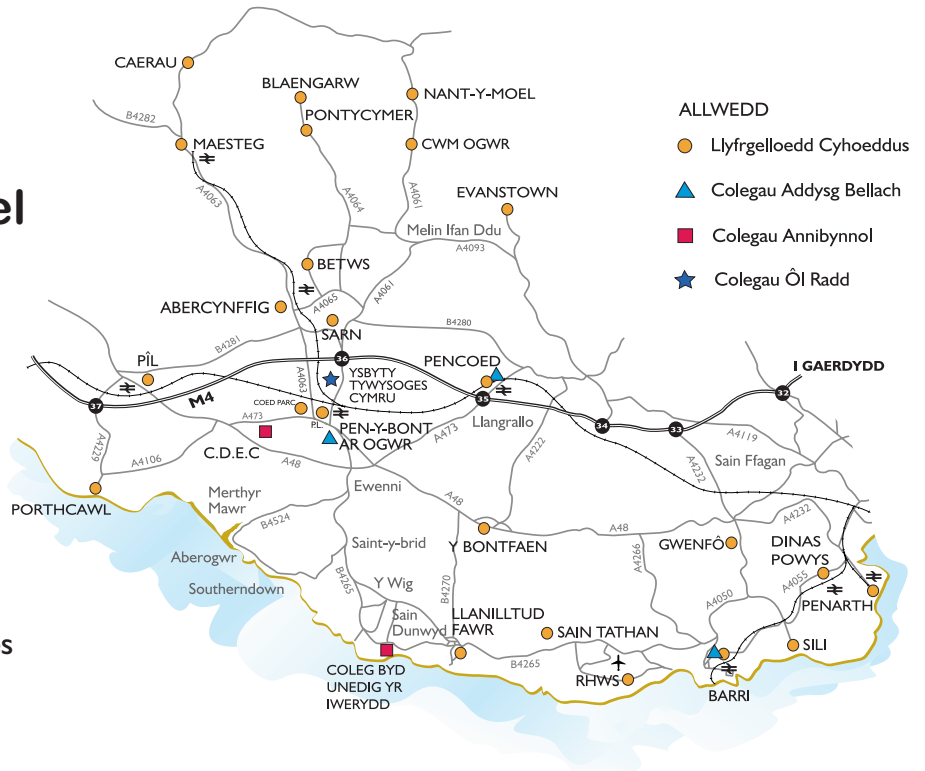

Cyfarwyddiadau

Mae'r llyfrgell yng Nghanolfan Berwyn sydd mewn man amlwg ar y brif heol (Ogwy Street) yng nghanol y pentref. Gellir parcio ar yr heol (peth am amser penodedig) ar y brif heol ac ar yr heol wrth ochr y Ganolfan. Arhosfan fws gerllaw (30m).