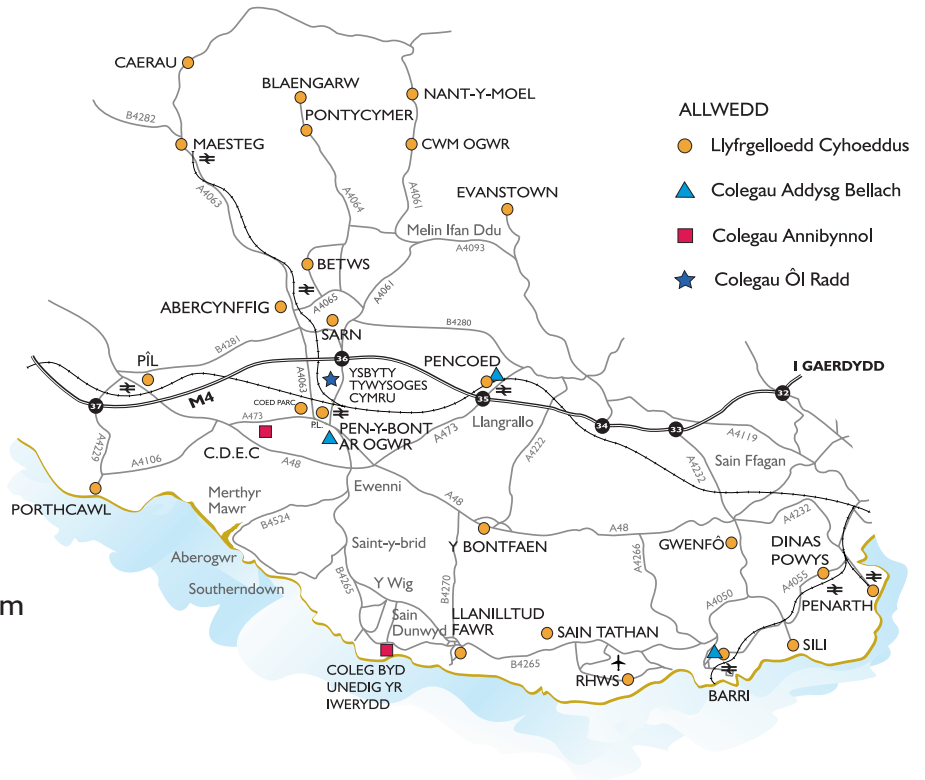

## Cyfarwyddiadau

Mae'r llyfrgell i lawr heol gul, North's Lane, oddi ar yr ynys draffig o flaen Neuadd y Dref. Mae ychydig iawn o leoedd parcio ar gael yn North's Lane yn union y tu allan i'r llyfrgell. Mae'r parcio am ddim agosaf ym maes parcio'r Orsaf Reilffordd (350m). Mae gorsaf fysiau'r dref ger Neuadd y Dref (250m) a gellir dal trèn o Orsaf Maesteg (400m).