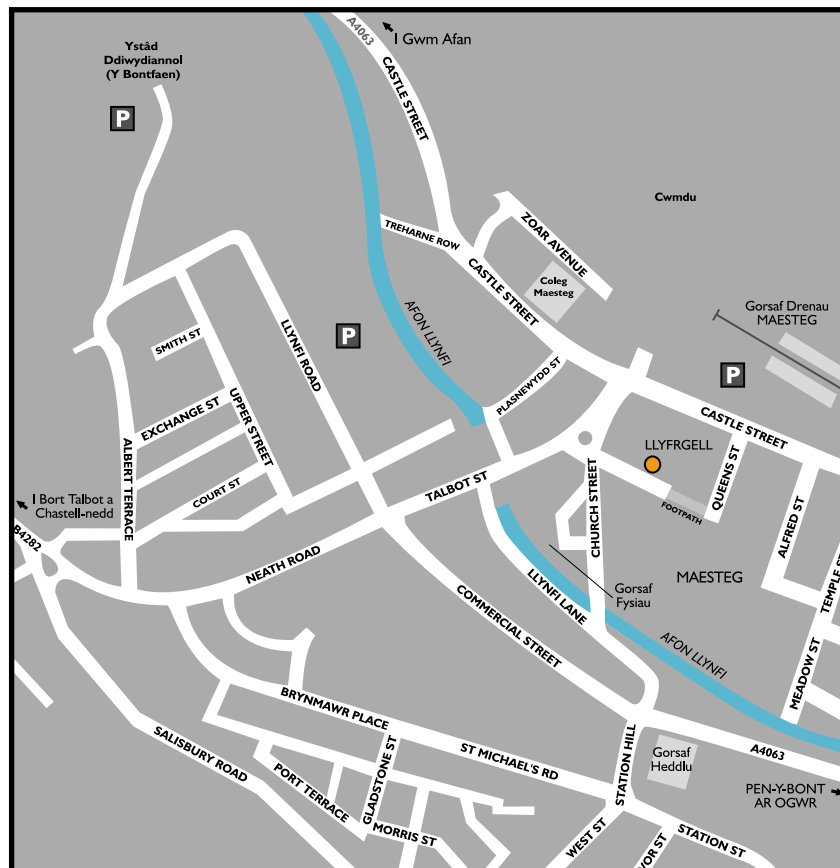

## Cyfarwyddiadau

Mae'r llyfrgell i lawr heol gul, North's Lane, oddi ar yr ynys draffig o flaen Neuadd y Dref. Mae ychydig iawn o leoedd parcio ar gael yn North's Lane yn union y tu allan i'r llyfrgell. Mae'r parcio am ddim agosaf ym maes parcio'r Orsaf Reilffordd (350m). Mae gorsaf fysiau'r dref ger Neuadd y Dref (250m) a gellir dal trèn o Orsaf Maesteg (400m).