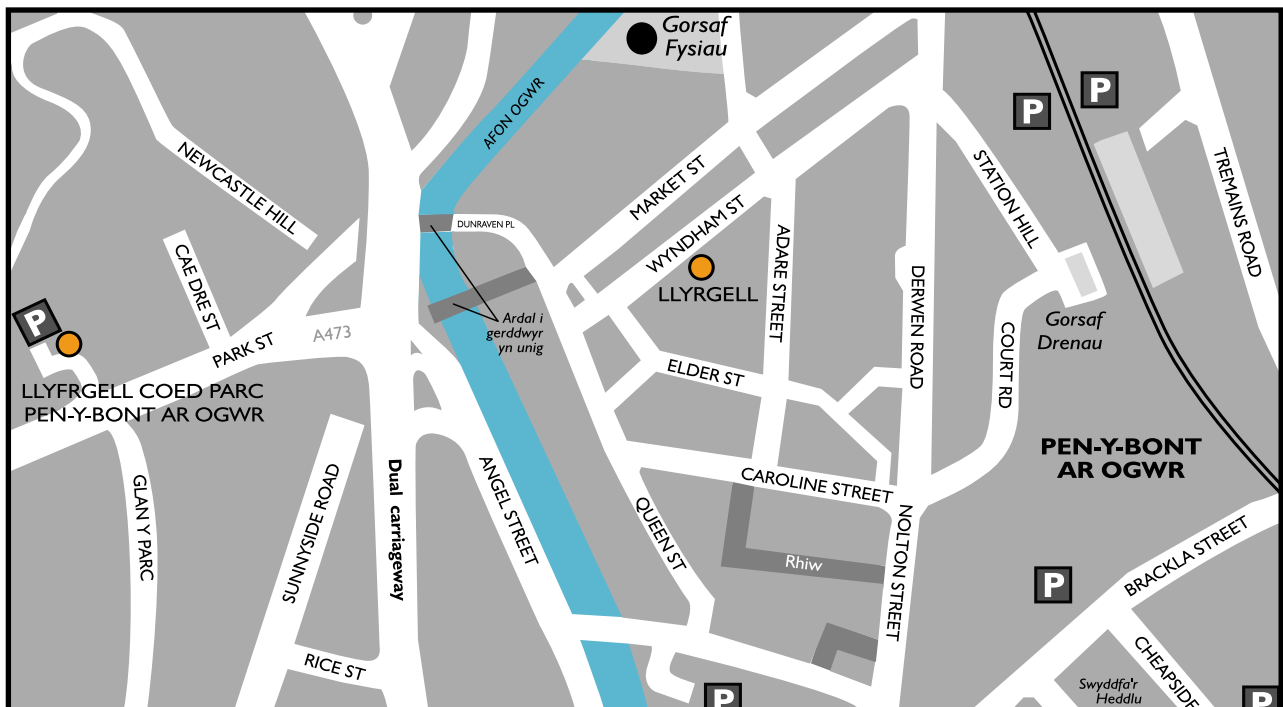

## Cyfarwyddiadau

350 metr ar y dde i fyny Park Street (A473), y brif heol allan o Ben-y-bont ar Ogwr i'r gorllewin. Parcio ceir am ddim ar y safle, ar gael i ddefnyddwyr y llyfrgell yn unig. Gellir dal bws o Park Street (300m ymhellach i fyny Park Street) ac o orsaf fysiau'r dref. Gwasanaethau trên prif lein a lleol o Orsaf Pen-y-bont ar Ogwr (1.1 cilometr).