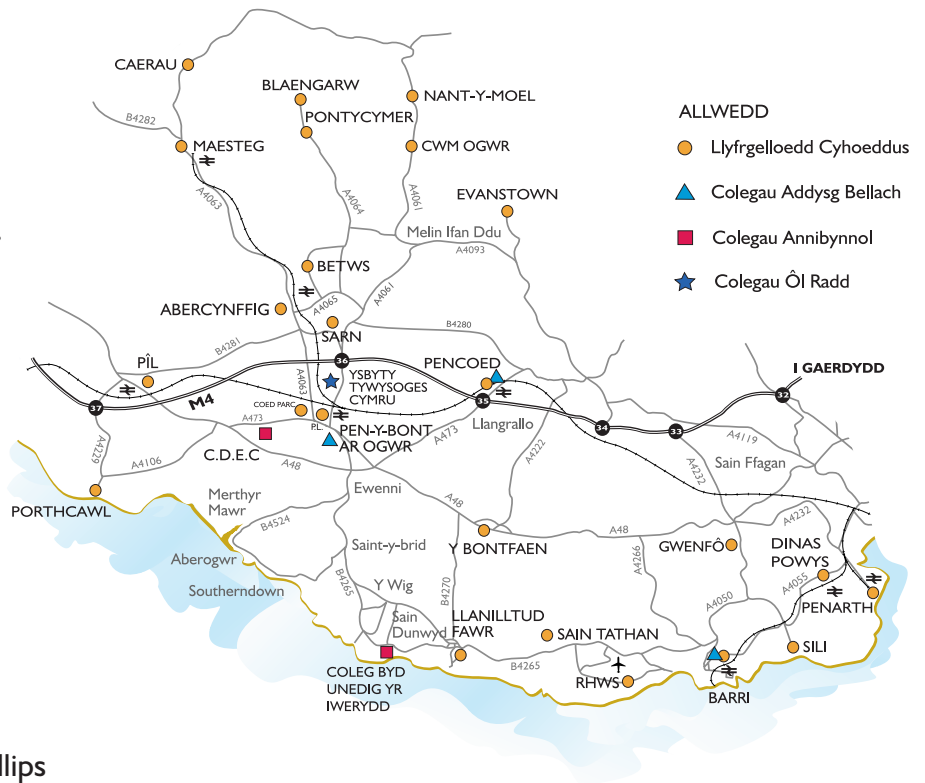

## Cyfarwyddiadau

350 metr ar y dde i fyny Park Street (A473), y brif heol allan o Ben-y-bont ar Ogwr i'r gorllewin. Parcio ceir am ddim ar y safle, ar gael i ddefnyddwyr y llyfrgell yn unig. Gellir dal bws o Park Street (300m ymhellach i fyny Park Street) ac o orsaf fysiau'r dref. Gwasanaethau trên prif lein a lleol o Orsaf Pen-y-bont ar Ogwr (1.1 cilometr).