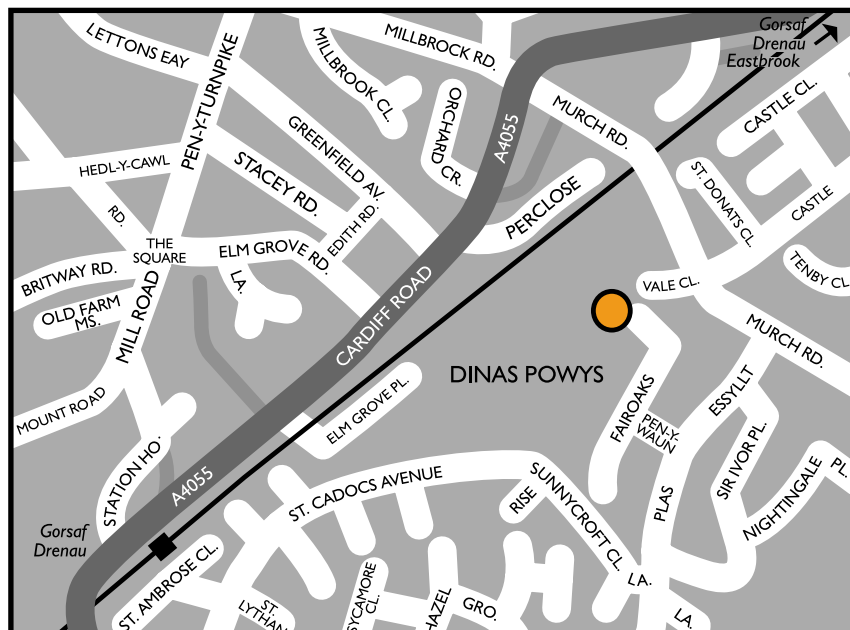

## Cyfarwyddiadau

Gallwch gyrraedd y llyfrgell wrth droi i mewn i Murch Road o'r prif oleuadau traffig ar Cardiff Road. Cymerwch dro i'r dde i Blas Esyllt ac yna i'r dde eto i mewn i Ben-y-Waun a'r tro i'r dde olaf i Fairoaks Road. Mae'r llyfrgell ym mhen draw'r heol ger Ysgol Gynradd Murch. Gallwch barcio ceir ym maes parcio'r llyfrgell.

Mae gorsaf drenau Dinas Powys 10 - 15 munud dda o daith ar droed i ffwrdd ac mae gorsaf Eastbrook tua'r un pellter. Mae trenau'n rhedeg rhwng y Barri a Chaerdydd.

Mae'r arhosfan fws agosaf ar Blas Esyllt lle gellir dal bws rhif 93 o Ynys y Barri i Gaerdydd trwy Benarth. Mae llwybrau bysiau eraill yn rhedeg ar hyd Cardiff Road.