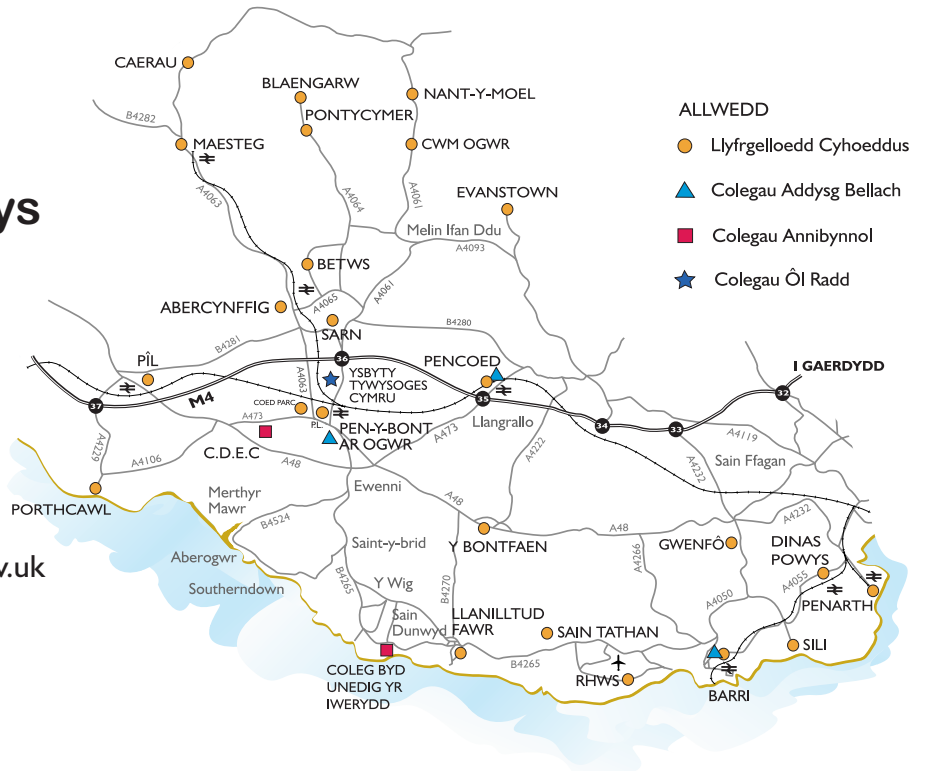

## Cyfarwyddiadau

Gallwch gyrraedd y llyfrgell wrth droi i mewn i Murch Road o'r prif oleuadau traffig ar Cardiff Road. Cymerwch dro i'r dde i Blas Esyllt ac yna i'r dde eto i mewn i Ben-y-Waun a'r tro i'r dde olaf i Fairoaks Road. Mae'r llyfrgell ym mhen draw'r heol ger Ysgol Gynradd Murch. Gallwch barcio ceir ym maes parcio'r llyfrgell.

Mae gorsaf drenau Dinas Powys 10 - 15 munud dda o daith ar droed i ffwrdd ac mae gorsaf Eastbrook tua'r un pellter. Mae trenau'n rhedeg rhwng y Barri a Chaerdydd.

Mae'r arhosfan fws agosaf ar Blas Esyllt lle gellir dal bws rhif 93 o Ynys y Barri i Gaerdydd trwy Benarth. Mae llwybrau bysiau eraill yn rhedeg ar hyd Cardiff Road.