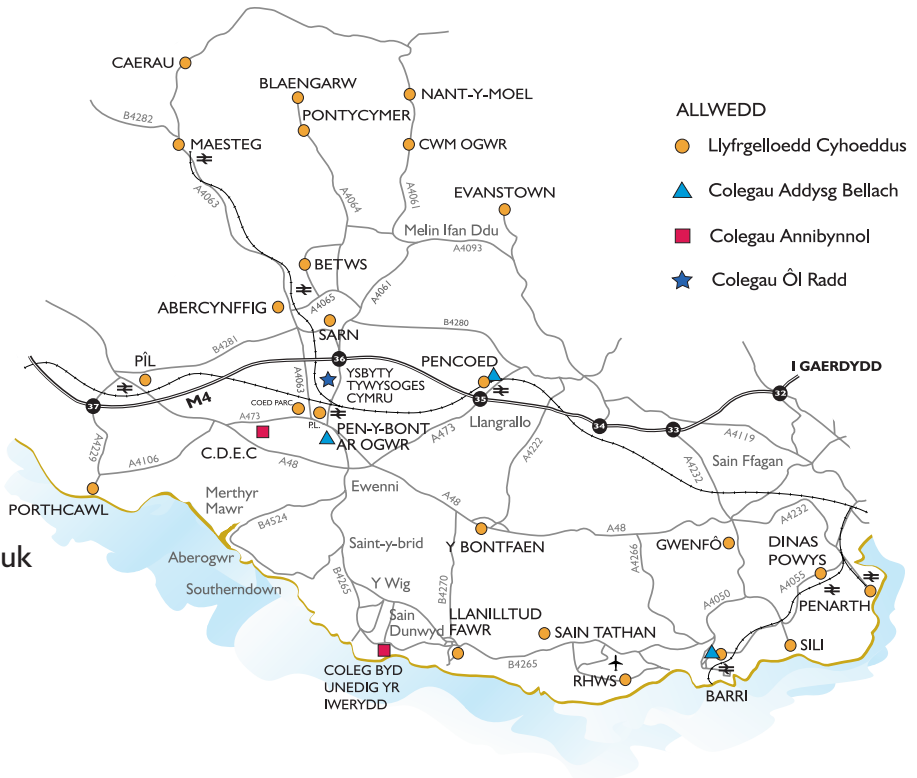

## Cyfarwyddiadau

Mewn lle amlwg yn Church Place i'r gogledd ddwyrain o'r ganolfan siopa. Parcio am gyfnod penodedig ar heolydd gerllaw (Church Place, Victoria Avenue, Gordon Road a Esplanade Avenue). Gellir talu i barcio ym meysydd parcio canol y dref fel y dengys ar y map (300 - 700m). Mae gwasanaethau bysiau o Lias Road (100m) a John Street (350m).